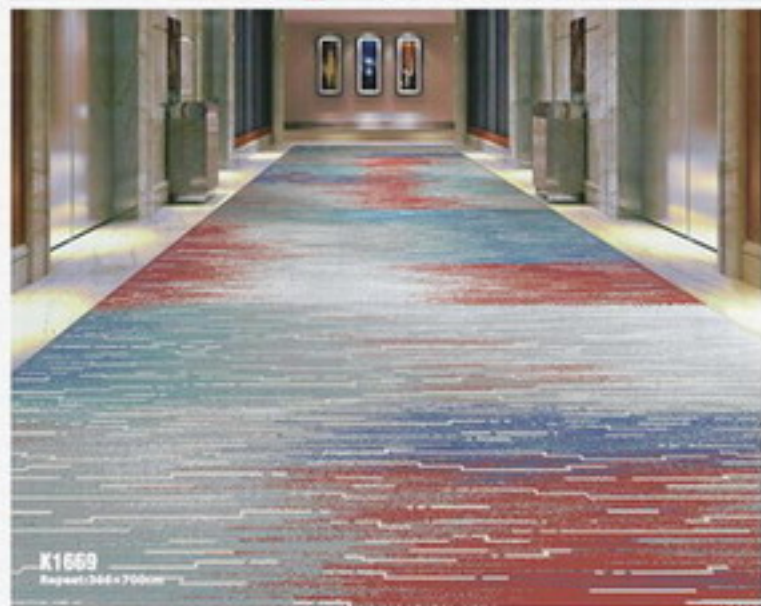

01 效果图表现图

图例：K1654 规格：400x400cm

K1654

规格：400x400cm

K1655

规格：300x400cm

效果图表现图

走廊地毯-中式 CORRIDOR CARPET-Chinese Style