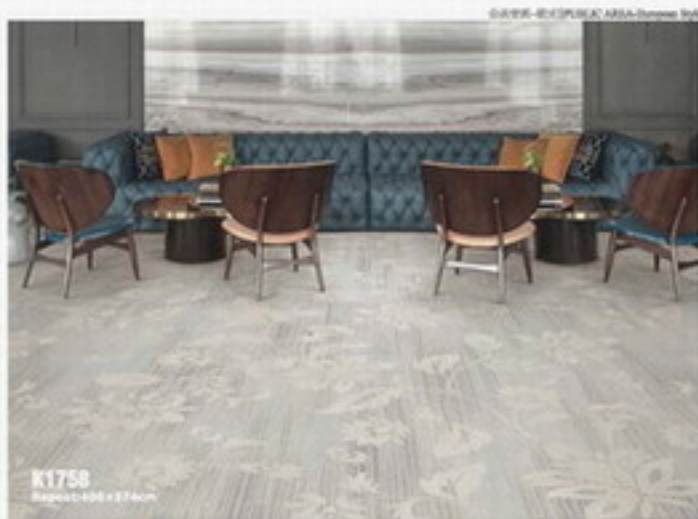

СВЕТЛО-АЗИЙСКИЙ СТИЛЬ Chinese Style

K1810
Размер: 400 x 350 см

01 2828888888

01 23088888888

ШИШУБАКУРДУС Ш

走道空间

CORRIDOR SPACE

Axminster
Express
Solution