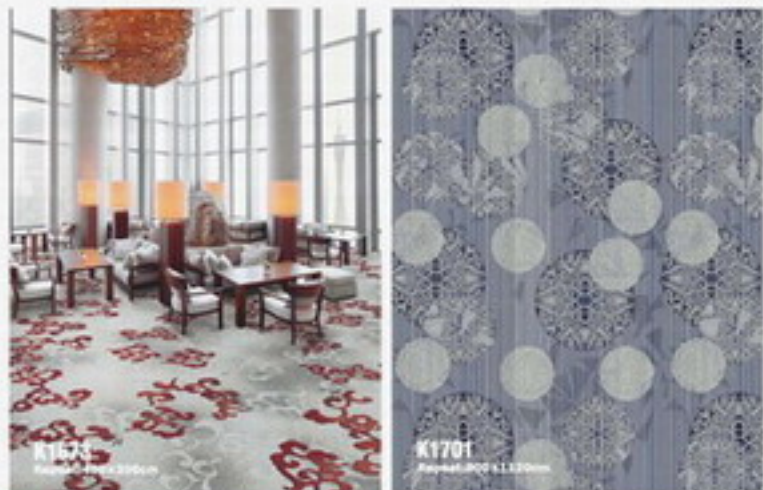

© 2018 北京中赫置地有限公司

K1805
Repeat: 400 x 779cm

北京中赫置地有限公司

01 北京中赫置地有限公司

04 280848480848

K1788
Размер: 300 x 300 см

K1814
Размер: 300 x 200 см

K1777
Размер: 310 x 380 см

СВЕТЛО-АЗИЙСКИЙ СТИЛЬ Chinese Style

K1810
Размер: 400 x 350 см

01 2828888888

01 23088888888

ШИШУБАКУРДУС Ш

走道空间

CORRIDOR SPACE

Axminster
Express
Solution