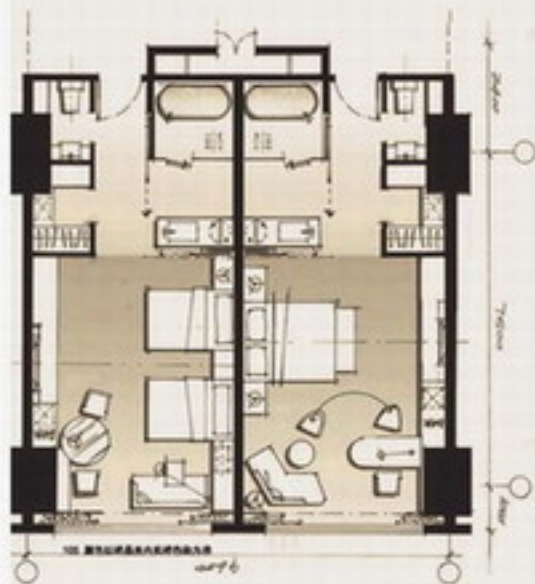

07 BEKRAFARMERAN

001 BRUJANAKRYAN

07 8088888888

01 2509000000000000

CH 820444440000

K1801
Repeat: 343 x 328cm

K1802
Repeat: 300 x 300cm

K1807
Repeat: 344 x 338cm

СВЕТЛО-АЗИЙСКИЙ СТИЛЬ Chinese Style

K1810
Размер: 400 x 350 см

01 2828888888

01 23088888888

ШИШУБАКУРДУС Ш

走道空间

CORRIDOR SPACE

Axminster
Express
Solution

01 效果图表现图

图例：K1654 规格：400x400cm

K1654

规格：400x400cm

K1655

规格：300x400cm

效果图表现图

走廊地毯-中式 CORRIDOR CARPET-Chinese Style

走廊地毯-新中式 CORRIDOR CARPET-Chinese Style

8500448800000 14

客房空间
GUEST ROOM
Axminster
Express
Solution

10 装饰地毯

8888-9210381 ROOM China Style

K1634
Repeat: 378x738cm

111 81088888888888

8888-9210381 ROOM China Style